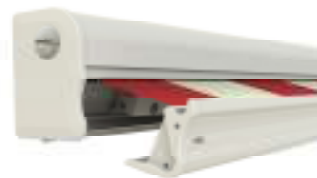

# SL-770

Knikarmscherm  
 Volledig gesloten  
 Zelfdragend systeem  
 Zeer degelijk en luxe scherm

In	Ral 9001 (roomwit)	
<b>Zwart-Metallic</b>	<b>Antraciet structuur</b>	<b>Zilvergrijs Structuur</b>

Alleen op maat of ook in **Standaarduitvoering - 100,-**

## Prijzen zijn INCLUSIEF MONTAGE

Doe-het-zelf korting 350,- (RVS montageset inclusief)

INCLUSIEF Somfy IO MOTOR met afstandsbediening				
Uitval				
Breedte	250cm	300cm	350cm	Steunen
400cm	3,166	3,294		3 of 4
450cm	3,244	3,381	3,789	3 of 4
500cm	3,434	3,595	4,003	3 of 4
550cm	3,583	3,721	4,124	3 of 4
600cm	3,698	3,840	4,246	3 of 4
650cm	4,099	4,241	4,647	4 of 5

**350CM UITVAL NIET MOGELIJK OP UNIVERSELE MUURSTEUNEN**

Minderprijzen	
<b>Standaarduitvoering</b> (vaste maat + 23 doeken oranje sticker)	<b>-100</b>
Doe-het-zelf (meten en montage zelf uitvoeren)	<b>-350</b>