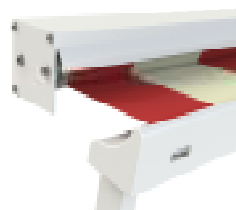

SLB-200

Uitvalschermer op maat gemaakt
Semi-gesloten
Strak Vormgegeven
Prijs-kwaliteit topper

In	Ral 9001 (roomwit)	Ral 9010 (gebroken wit)
Zwart-Metallic	Antraciet structuur	Zilvergrijs Structuur

Alleen op maat of ook in **Standaarduitvoering - 50,-**

Prijzen zijn INCLUSIEF MONTAGE

Doe-het-zelf korting 250,- (RVS montageset inclusief)

Breedte	OWW met Slingerstang		Somfy IO Afstandbediening	
	Uitval			
	100-115	130	100-115	130
100	942	977	1,297	1,332
150	972	1,006	1,327	1,362
200	1,041	1,071	1,396	1,426
250	1,093	1,127	1,448	1,483
300	1,135	1,167	1,490	1,522
350	1,199	1,233	1,554	1,589
400	1,268		1,623	
450	1,359		1,715	
500	1,458		1,813	
550	1967		2322	
600	2042		2398	
650	2158		2513	

Extra arm + gekoppelde uitvoering (naad in doek)

Minderprijzen

Standaardmaat (keuze uit 23 doekkleuren oranje sticker)	-50
Doe-het-zelf (meten en montage zelf uitvoeren)	-250

Meerprijzen

Somfy WT motor, inclusief schakelaar	Inclusief
Glijarmuitvoering 170/80, 170/100, 200/100 (max. 500cm)	350
Monocommando (binnenlengte stang 140cm)	50
Hoekbalkonuitvoering (inclusief plafondsteunen)	125
Sunvas verlijmd (minder wafelvorming)	20 p/m ²
Windmolen IO	incl. montage 145
Zonsensor IO	incl. montage 145
Ral kleur naar keuze	300