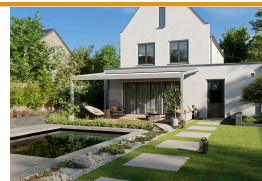

SL-1390

Weersbestendige pergola zonwering, met afwatering
Waterdicht en lage muurbelasting
Grote overspanningen mogelijk
Uit te voeren met geïntegreerd ZIP-screen

Systeemkleuren

Zwart	Ral 7039 (kwartsgrijs)	Ral 9016 (wit)
Zwart-Metallic	Antraciet structuur	Zilvergrijs Structuur

Altijd op maat

Prijzen zijn INCLUSIEF MONTAGE

Doe-het-zelf korting €1000,- (RVS montageset inclusief)

INCLUSIEF Somfy IO MOTOR met afstandsbediening

Breedte	Uitval					OPTIE ZIP-SCREEN
	300cm	350cm	400cm	450cm	500cm	
300cm	9.271	8.871	9.243	9.612	9.985	2.807
350cm	8.848	9.250	9.653	10.054	10.455	2.985
400cm	9.201	9.632	10.064	10.497	10.926	3.157
450cm	9.556	10.017	10.479	10.941	11.402	3.329
500cm	10.023	10.515	11.009	11.499	11.991	3.678
550cm	11.997	12.593	13.188	13.784	14.379	2 screens nodig
600cm	12.396	13.021	13.643	14.268	14.889	
650 cm	12.811	13.462	14.113	14.766	15.413	